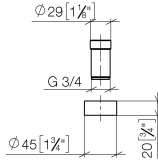

## Set de rallonges -

---

12 780 970 90

- pour profondeurs de serrage > 45 mm jusqu'à max. 85 mm

Non combinable avec la douchette pendulaire  
27799970, 27789970, 27785970, 27784970.

**Set de rallonges -**

12 780 970 90

mm [inches]

**Liste des pièces de rechange**

N°	Article Numéro	Désignation	Fréquence de montage	Délai de livraison
1	09 14 15 055 90	anneau	1	2